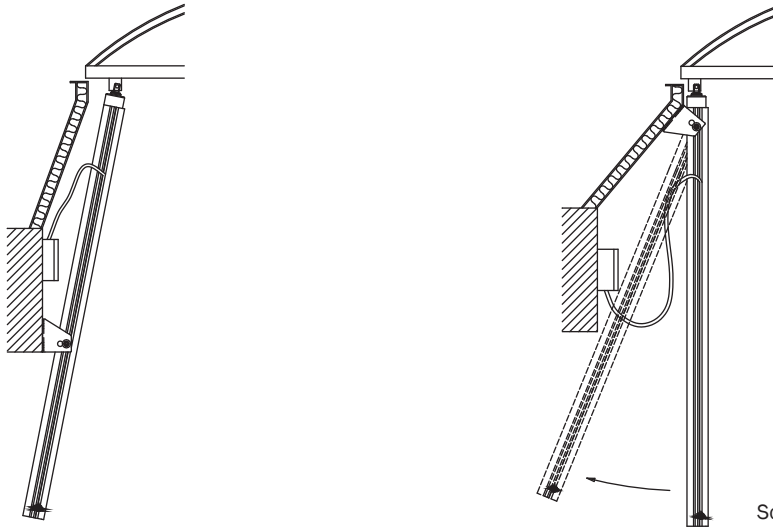

KONSOLE KB 6 FÜR MOTORÖFFNER JM-DC2

Bestellbezeichnung: KB 6

Montagemöglichkeiten für die Konsole KB 6 an unterschiedlichen Lichtkuppeln

Material	Stahl (verzinkt)
----------	------------------

Technische Daten