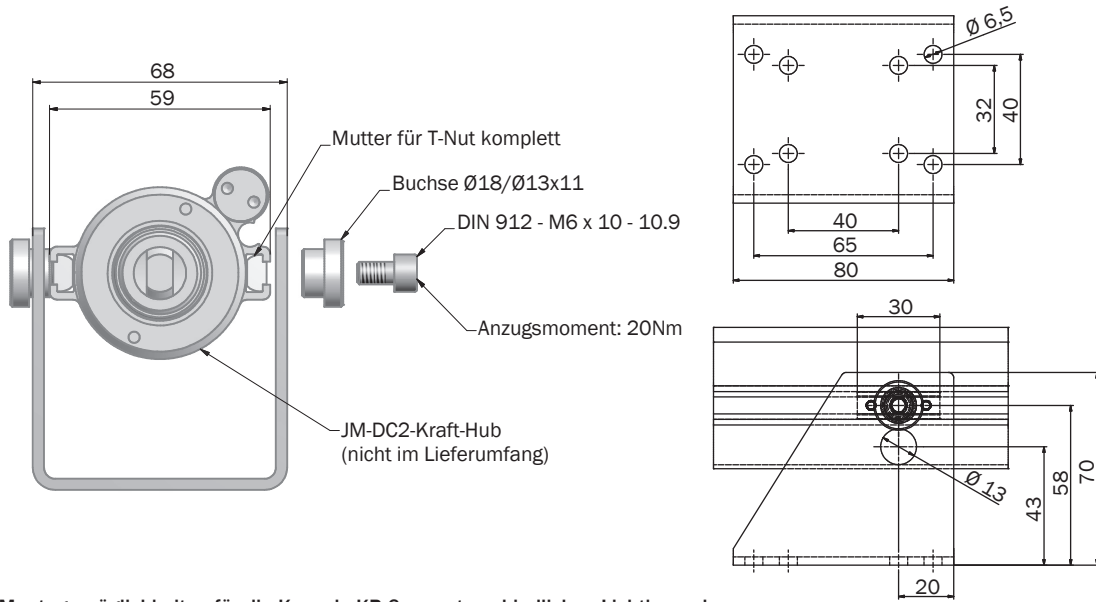

KONSOLE KB 6 FÜR MOTORÖFFNER JM-DC2

Bestellbezeichnung: KB 6

Montagemöglichkeiten für die Konsole KB 6 an unterschiedlichen Lichtkuppeln

Material	Stahl (verzinkt)
----------	------------------

Technische Daten