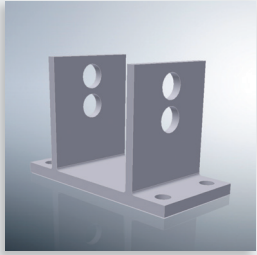

Bestellbezeichnung: KB 5

Montagemöglichkeiten für die Konsole KB 5 an unterschiedlichen Lichtkuppeln

Achtung!
Schwenkbewegung

Technische Daten

Material Aluminium (gleitgeschliffen)