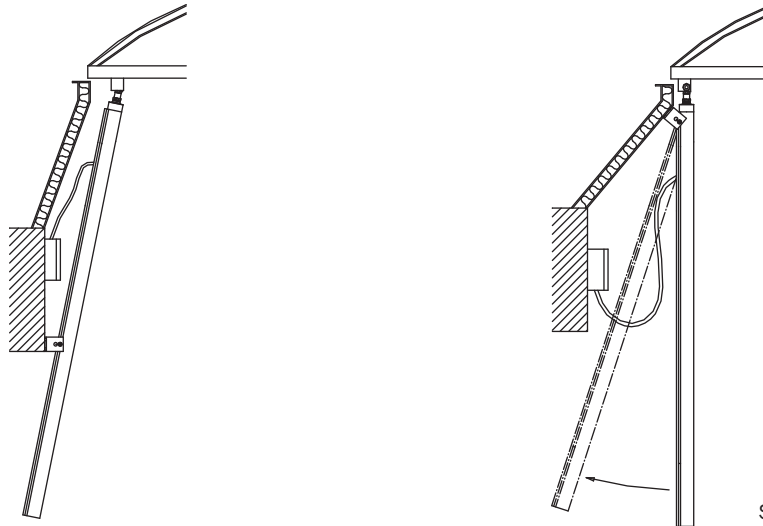

Bestellbezeichnung: KB 5

Montagemöglichkeiten für die Konsole KB 5 an unterschiedlichen Lichtkuppeln

Achtung!
Schwenkbewegung

Technische Daten

Material Aluminium (gleitgeschliffen)