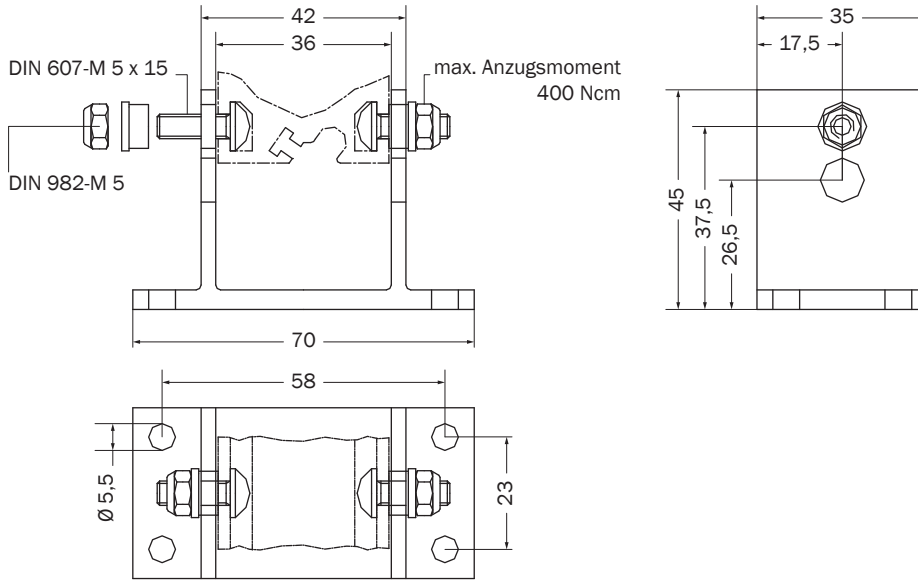

Bestellbezeichnung: KB 5

Montagemöglichkeiten für die Konsole KB 5 an unterschiedlichen Lichtkuppeln

Achtung!
Schwenkbewegung

Technische Daten

Material Aluminium (gleitgeschliffen)