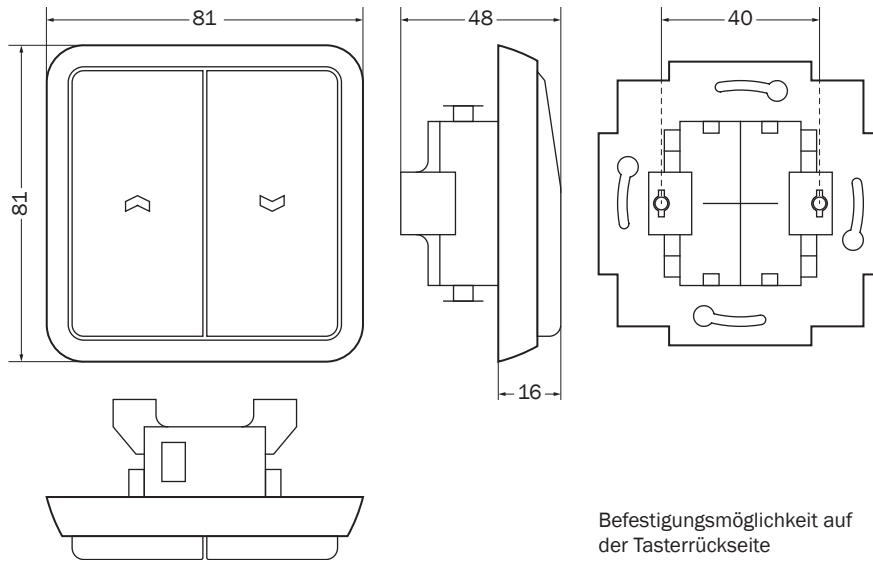

Bestellbezeichnung: Doppel-Wipptaster LT 1-UP-DW

Befestigungsmöglichkeit auf der Tasterrückseite

Kurzbeschreibung

Der Doppel-Wipptaster LT 1-UP-DW wird zur Steuerung der Lüftungsfunktion eingesetzt bei:

- ⇨ RWA Zentrale
- ⇨ Wind-Regenmelder WRM 401/C
- ⇨ Regenmelder RM 401/C

Der Doppel-Wipptaster hat folgende Funktionen:

- ⇨ Doppel-Wipptaster ohne elektrische und mechanische Verriegelung
- ⇨ zwei Schließer
- ⇨ Ausführung für Trockenraum
- ⇨ Unterputz

Technische Daten

Typ	LT1-UP-DW
Gehäusefarbe	weiß, ähnlich RAL 1013 (Perlweiß)
Schaltleistung	max. 10 A / 250 V AC